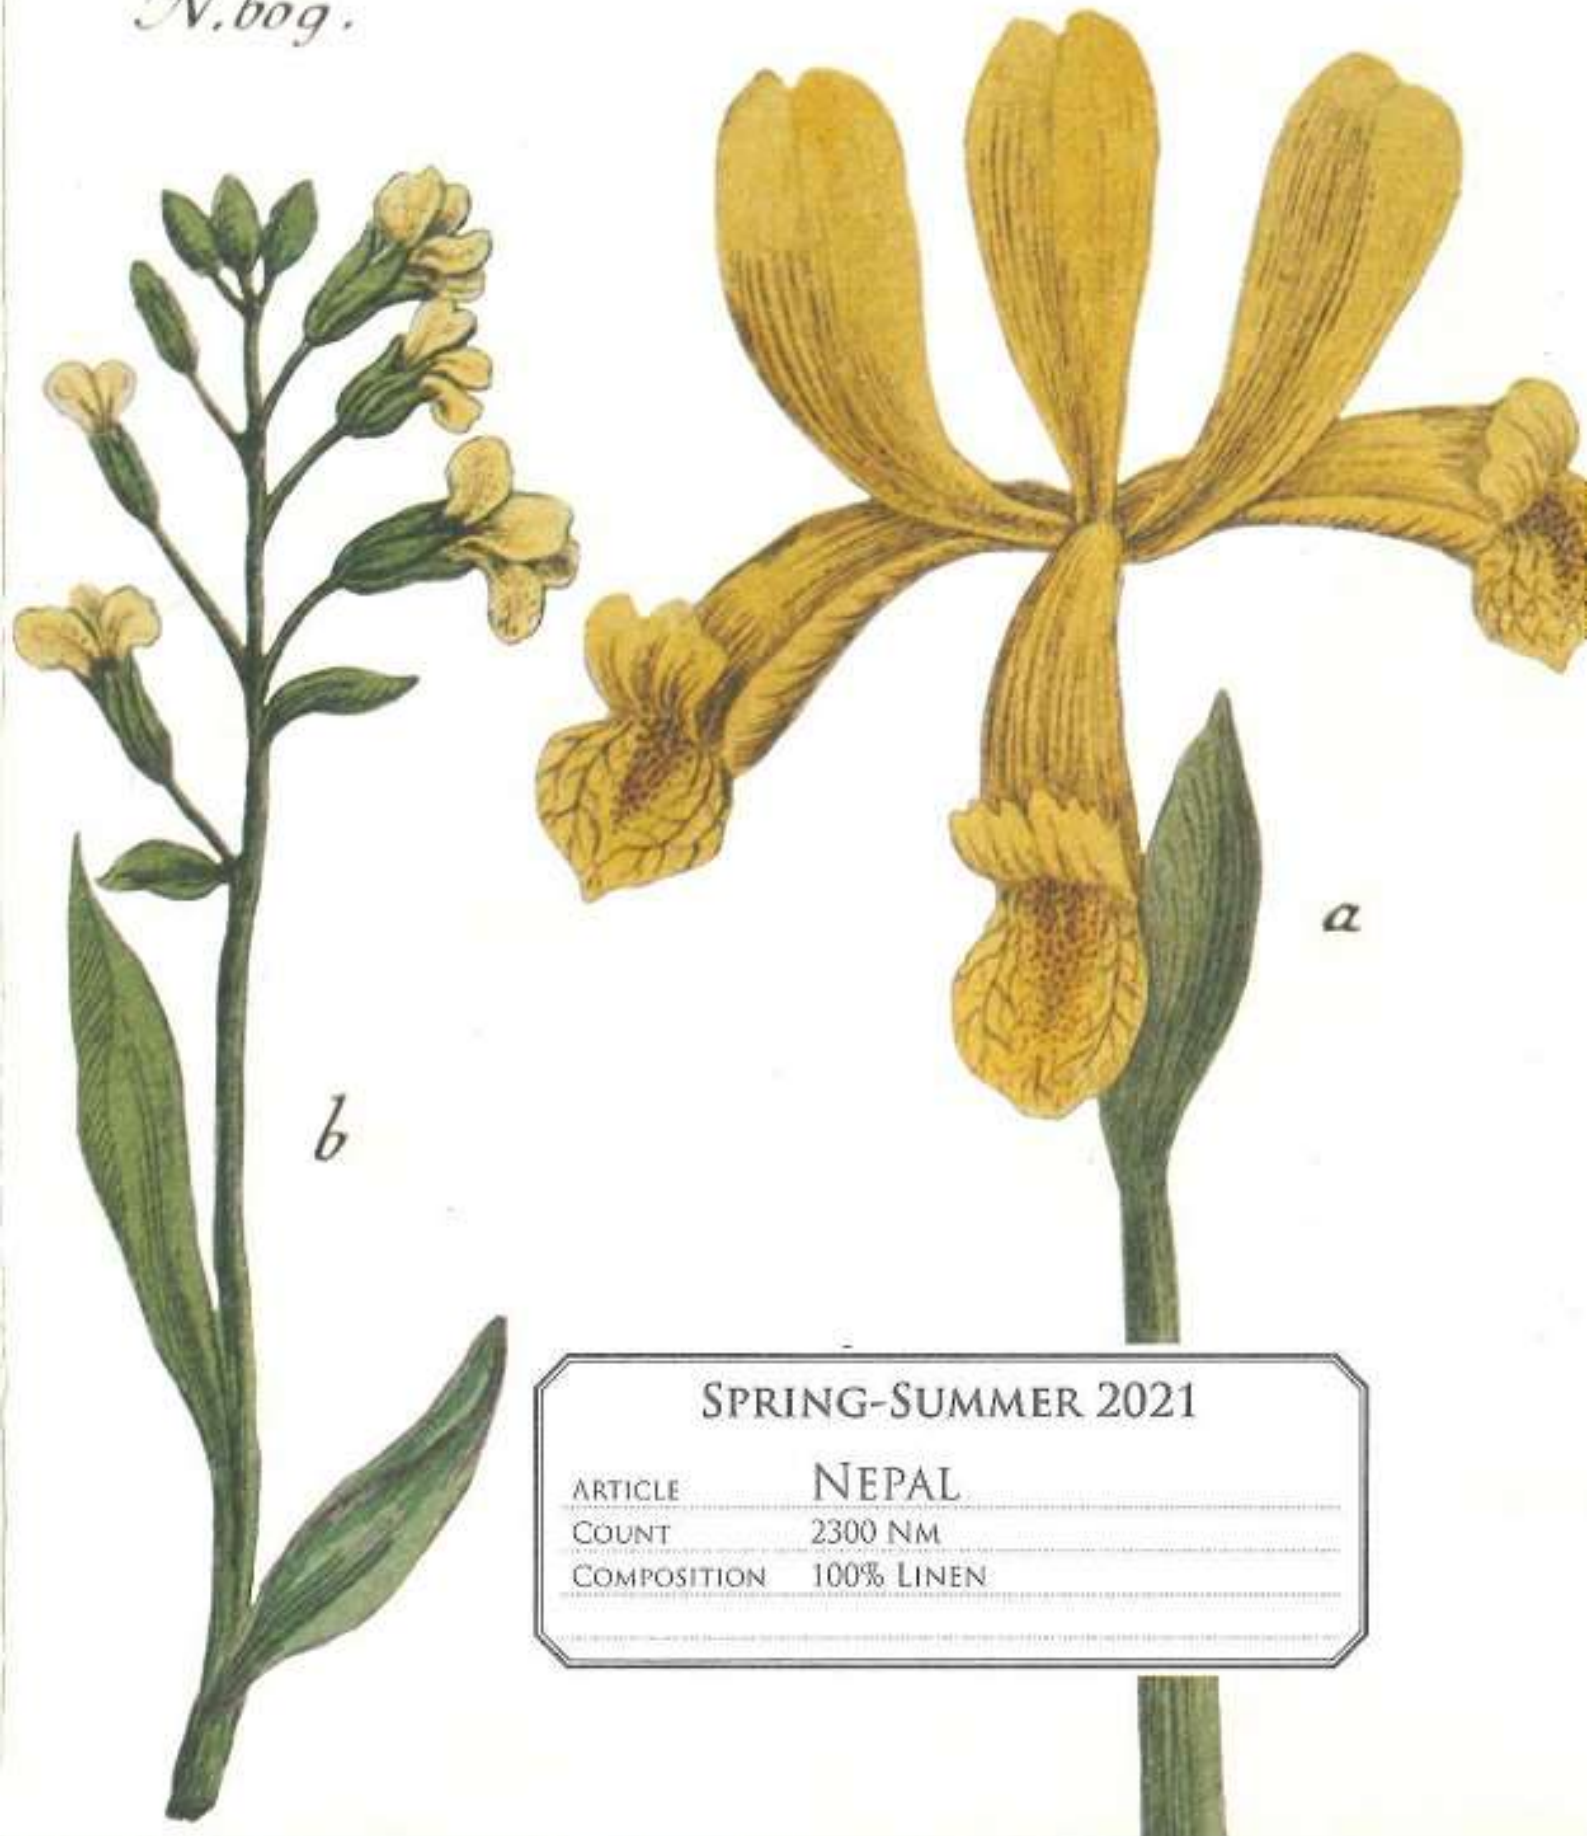

RICIGNOLO

1928

N. 609.

SPRING-SUMMER 2021

ARTICLE

NEPAL

COUNT

2300 NM

COMPOSITION

100% LINEN

1048*

8838*

8839

8840

8841

8842